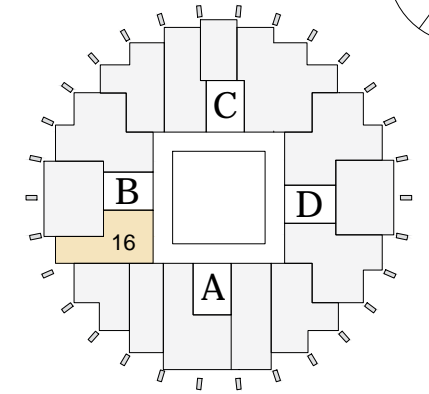

Dzīvoklis Nr 16 (B.2/2)

2. STĀVS

PIEZĪMES:

Apzīmējums	Nosaukums	Platība m ²
Dzīvoklis Nr 16 (B.2/2)		
1	Dzīvojamā istaba	13,48
2	Virtuve	11,24
3	Guļamistaba	12,03
4	Guļamistaba	9,01
5	Vannas istaba	4,68
6	Gaitenis	4,83
7	Tualete	1,91
8	Priekšnams	4,00
Dzīvokļa lietderīgā platība		61,17
Dzīvokļa kopējā platība		61,17