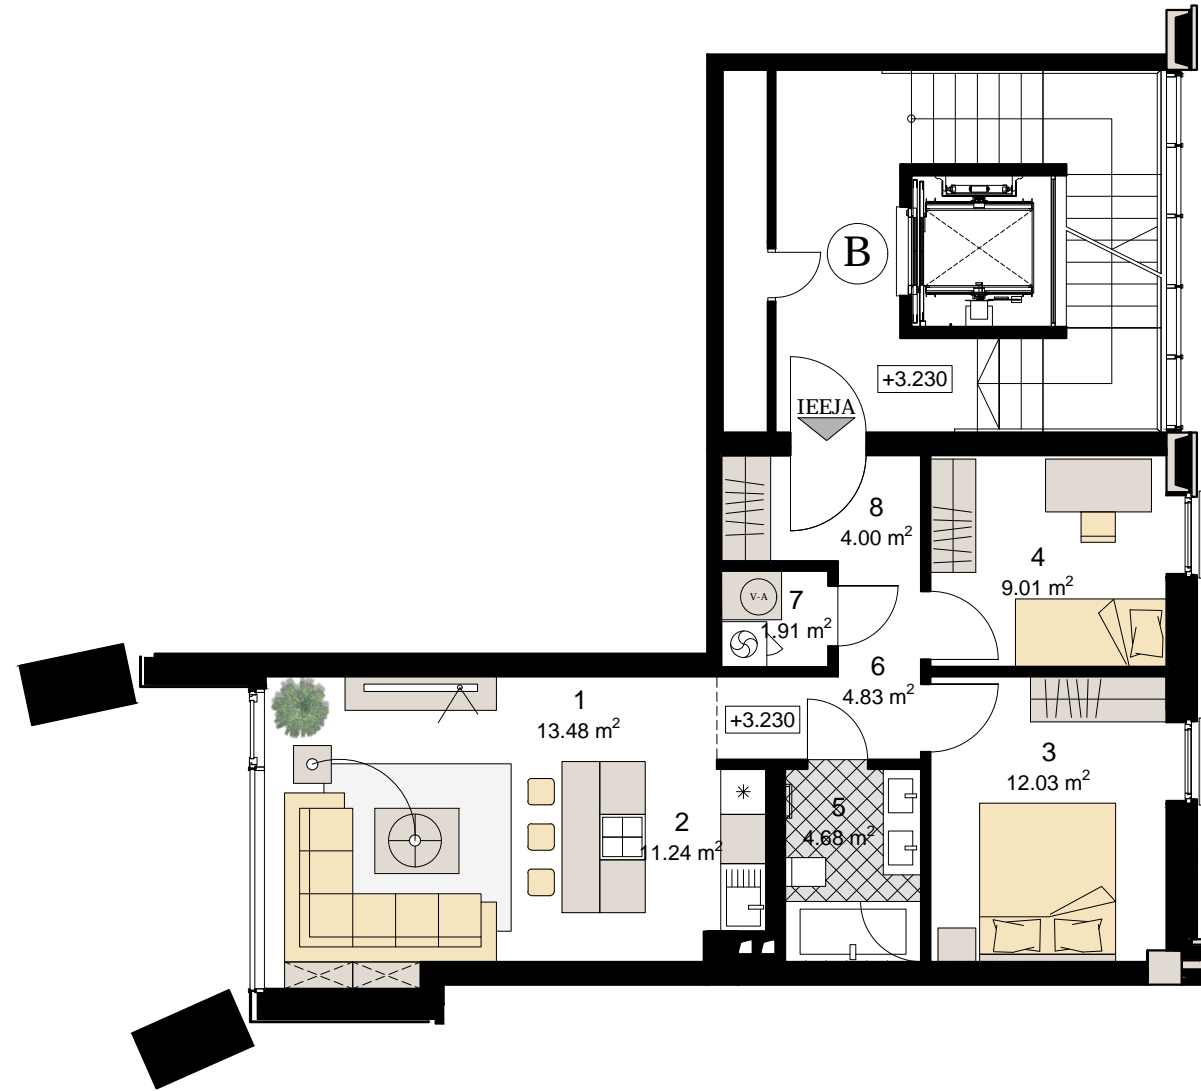

Dzīvoklis Nr 16 (B.2/2)

2. STĀVS

PIEZĪMES:

Apzīmējums	Nosaukums	Platība m ²
Dzīvoklis Nr 16 (B.2/2)		
1	Dzīvojamā istaba	13,48
2	Virtuve	11,24
3	Guļamistaba	12,03
4	Guļamistaba	9,01
5	Vannas istaba	4,68
6	Gaitenis	4,83
7	Tualete	1,91
8	Priekšnams	4,00
Dzīvokļa lietderīgā platība		61,17
Dzīvokļa kopējā platība		61,17