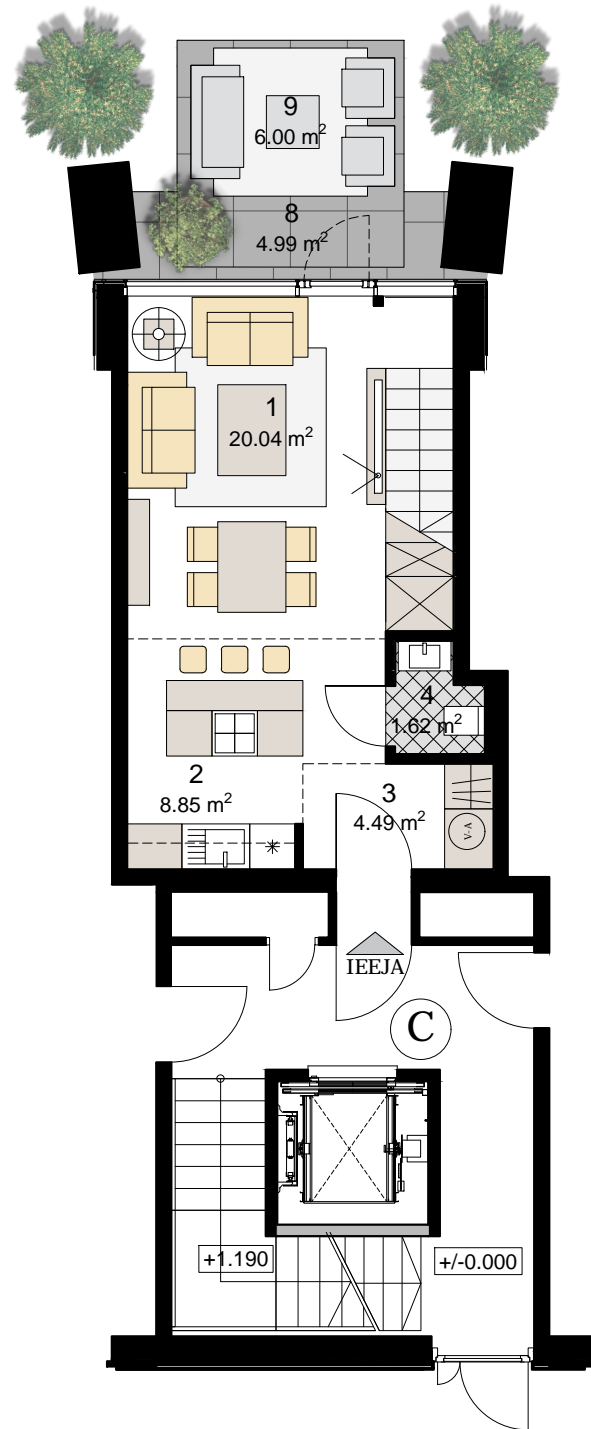

Divstāvu dzīvoklis Nr 28 (TH-7)

1. stāva plāns

2. stāva plāns

1.-2. STĀVS

PIEZĪMES:

Apzīmējums	Nosaukums	Platība m ²
Dzīvoklis Nr 28 (TH-7)		
1	Dzīvojamā istaba	20,04
2	Virtuve	8,85
3	Priekšnams	4,49
4	Tualete	1,62
1.stāva platība		35,00
5	Saimnieku guļamistaba	14,92
6	Gaitenis	7,87
7	Vannas istaba	5,48
2.stāva platība		28,28
8	Terase	4,99
9	Terase	6,00
Dzīvokļa ārtelpu platība		10,99
Dzīvokļa lietderīgā platība		63,28
Dzīvokļa kopējā platība		74,27