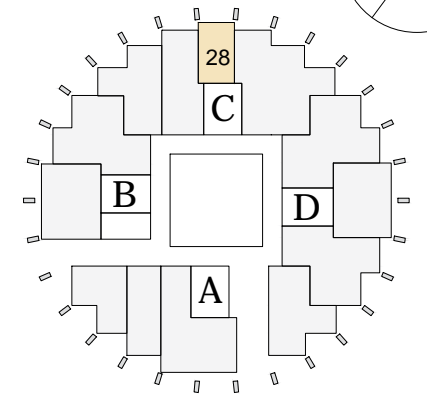

Divstāvu dzīvoklis Nr 28 (TH-7)

1. stāva plāns

2. stāva plāns

1.-2. STĀVS

PIEZĪMES:

Apzīmējums	Nosaukums	Platība m ²
Dzīvoklis Nr 28 (TH-7)		
1	Dzīvojamā istaba	20,04
2	Virtuve	8,85
3	Priekšnams	4,49
4	Tualete	1,62
1.stāva platība		35,00
5	Saimnieku guļamistaba	14,92
6	Gaitenis	7,87
7	Vannas istaba	5,48
2.stāva platība		28,28
8	Terase	4,99
9	Terase	6,00
Dzīvokļa ārtelpu platība		10,99
Dzīvokļa lietderīgā platība		63,28
Dzīvokļa kopējā platība		74,27