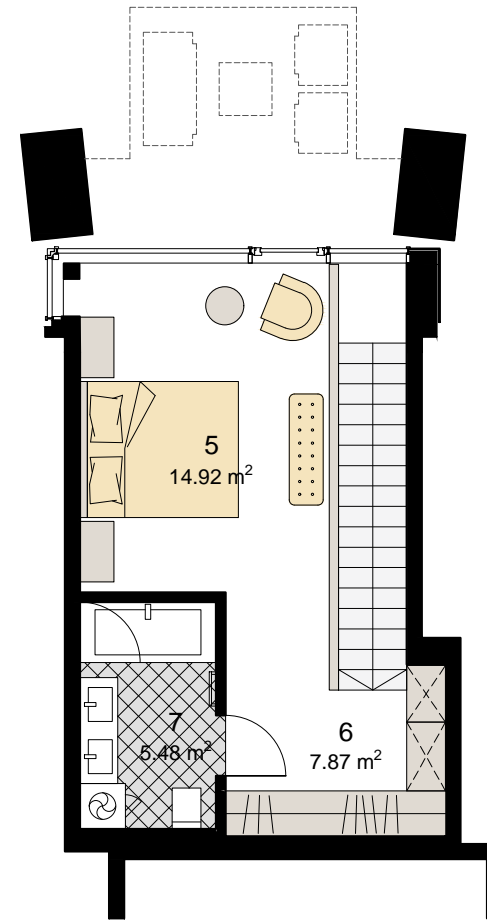

Divstāvu dzīvoklis Nr 28 (TH-7)

1. stāva plāns

2. stāva plāns

1.-2. STĀVS

PIEZĪMES:

Apzīmējums	Nosaukums	Platība m ²
Dzīvoklis Nr 28 (TH-7)		
1	Dzīvojamā istaba	20,04
2	Virtuve	8,85
3	Priekšnams	4,49
4	Tualete	1,62
1.stāva platība		35,00
5	Saimnieku guļamistaba	14,92
6	Gaitenis	7,87
7	Vannas istaba	5,48
2.stāva platība		28,28
8	Terase	4,99
9	Terase	6,00
Dzīvokļa ārtelpu platība		10,99
Dzīvokļa lietderīgā platība		63,28
Dzīvokļa kopējā platība		74,27