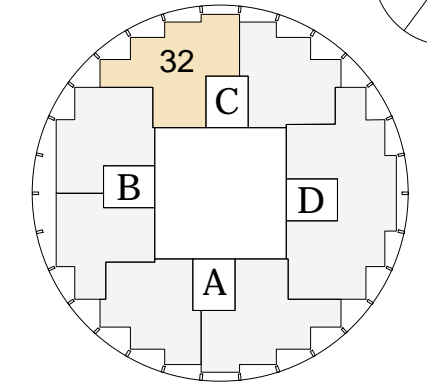

# Dzīvoklis Nr 32 (C.4/2)

4. STĀVS

PIEZĪMES:

---

---

---

---

---

---

---

---

---

---

Apzīmējums	Nosaukums	Platība m <sup>2</sup>
<b>Dzīvoklis Nr 32 (C.4/2)</b>		
1	Priekšnams	10.62
2	Dzīvojamā istaba	27.70
3	Virtuve	15.56
4	Kabinets / Bibliotēka	12.16
5	Saimnieku guļamistaba	17.18
6	Garderobe	6.40
7	Vannas istaba	5.89
8	Vannas istaba	2.09
9	Gaitenis	3.28
10	Saimniecības telpa	3.14
11	Viesu guļamistaba	10.62
12	Guļamistaba	15.58
13	Vannas istaba	5.24
14	Lodžija	10.32
15	Lodžija	10.60
16	Lodžija	9.31
17	Lodžija	7.53
18	Lodžija	5.26
Dzīvokļa ārtelpu platība		43.03
Dzīvokļa lietderīgā platība		135.47
Dzīvokļa kopējā platība		178.50