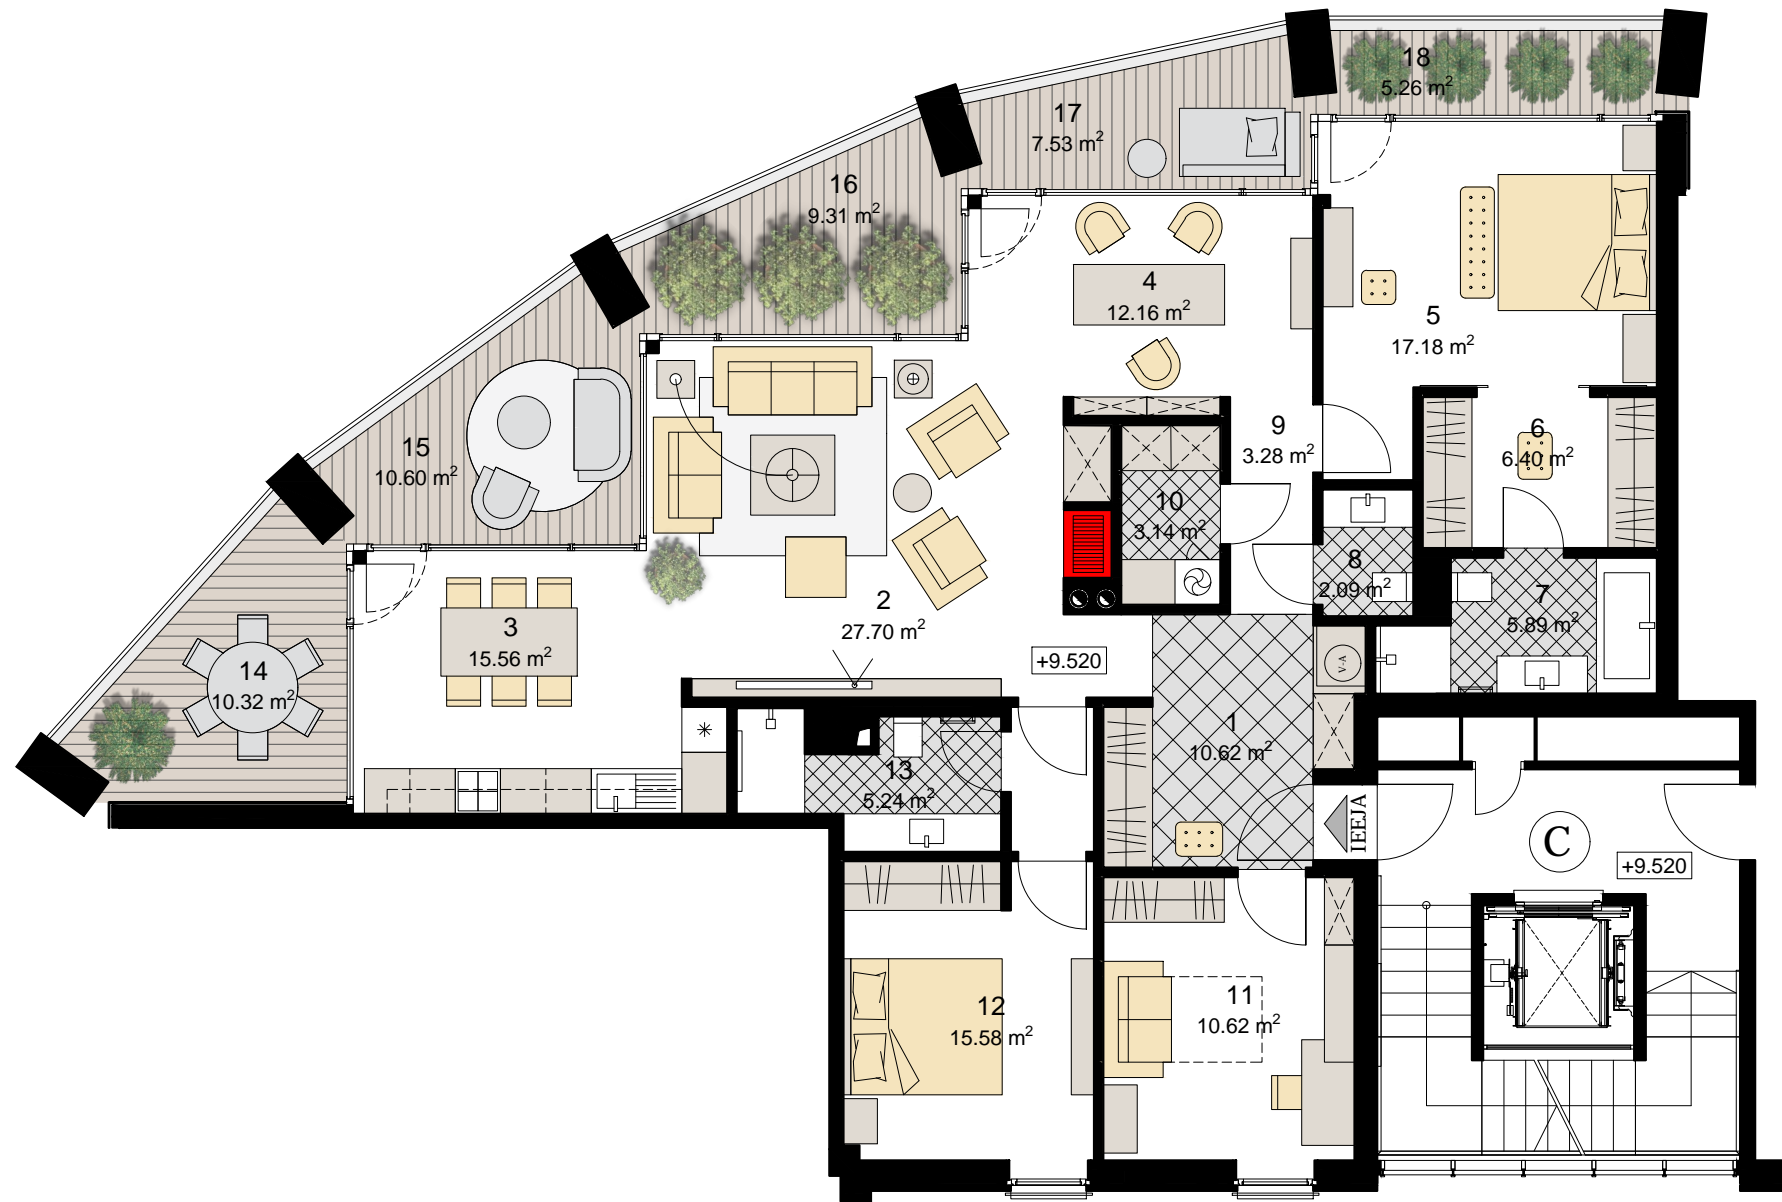

# Dzīvoklis Nr 32 (C.4/2)

4. STĀVS

PIEZĪMES:

---

---

---

---

---

---

---

---

---

---

Apzīmējums	Nosaukums	Platība m <sup>2</sup>
<b>Dzīvoklis Nr 32 (C.4/2)</b>		
1	Priekšnams	10.62
2	Dzīvojamā istaba	27.70
3	Virtuve	15.56
4	Kabinets / Bibliotēka	12.16
5	Saimnieku guļamistaba	17.18
6	Garderobe	6.40
7	Vannas istaba	5.89
8	Vannas istaba	2.09
9	Gaitenis	3.28
10	Saimniecības telpa	3.14
11	Viesu guļamistaba	10.62
12	Guļamistaba	15.58
13	Vannas istaba	5.24
14	Lodžija	10.32
15	Lodžija	10.60
16	Lodžija	9.31
17	Lodžija	7.53
18	Lodžija	5.26
Dzīvokļa ārtelpu platība		43.03
Dzīvokļa lietderīgā platība		135.47
Dzīvokļa kopējā platība		178.50