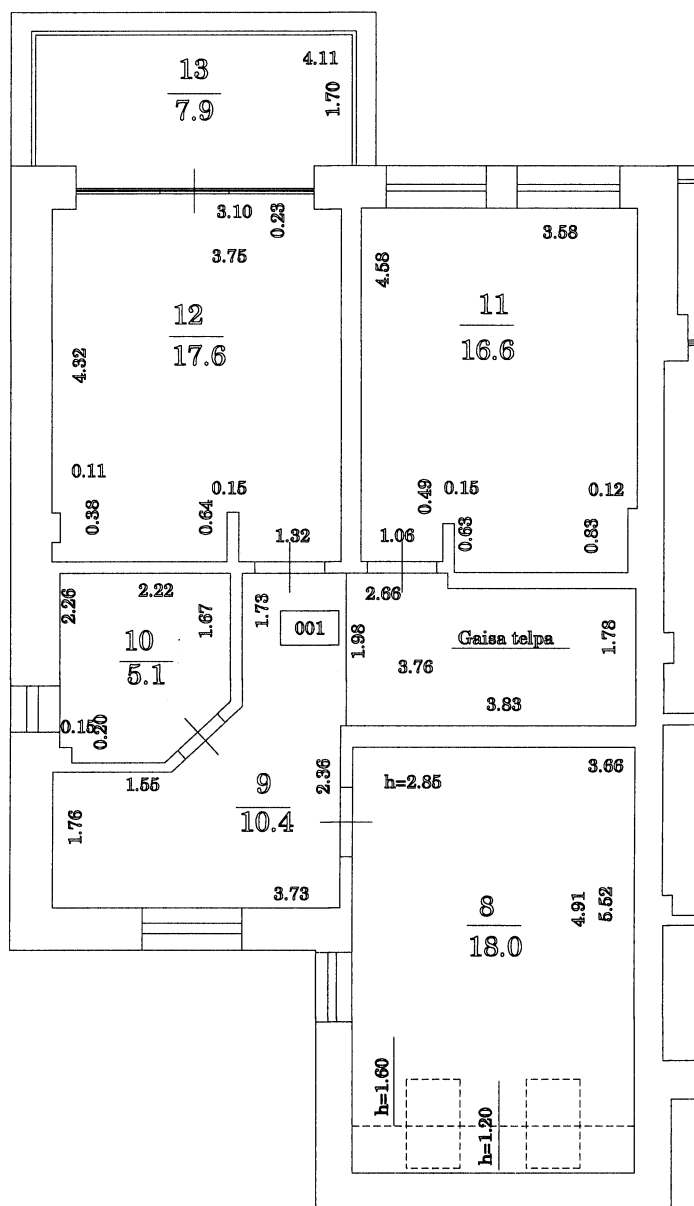

TELPU GRUPAS PLĀNS

Telpu grupas kadastra apzīmējums		Telpu augstums	Mērogs
8060 001 0530 001 001		2.60	1 : 100
Uzmērīt ja		Sofija Straume	09.03.2008

TELPU GRUPAS PLĀNS

Telpu grupas kadastra apzīmējums	Telpu augstums	Mērogs
8060 001 0530 001 001	2.85	1 : 100
Uzmērītāja	<i>[Signature]</i>	Sofija Straume
		09.03.2008

TELPU GRUPAS PLĀNS

Telpu grupas kadastra apzīmējums	Telpu augstums	Mērogs
8060 001 0530 001 001	2.10	1:100
Uzmērīja		Sofija Straume 09.03.2008