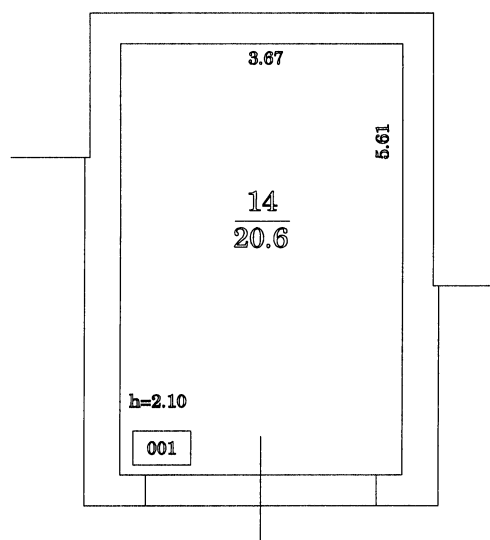

TELPU GRUPAS PLĀNS

Telpu grupas kadastra apzīmējums		Telpu augstums	Mērogs
8060 001 0530 001 001		2.60	1 : 100
Uzmērīt ja		Sofija Straume	09.03.2008

TELPU GRUPAS PLĀNS

Telpu grupas kadastra apzīmējums	Telpu augstums	Mērogs
8060 001 0530 001 001	2.85	1 : 100
Uzmērītāja	<i>[Signature]</i>	Sofija Straume
		09.03.2008

TELPU GRUPAS PLĀNS

Telpu grupas kadastra apzīmējums	Telpu augstums	Mērogs
8060 001 0530 001 001	2.10	1:100
Uzmērīja		Sofija Straume 09.03.2008