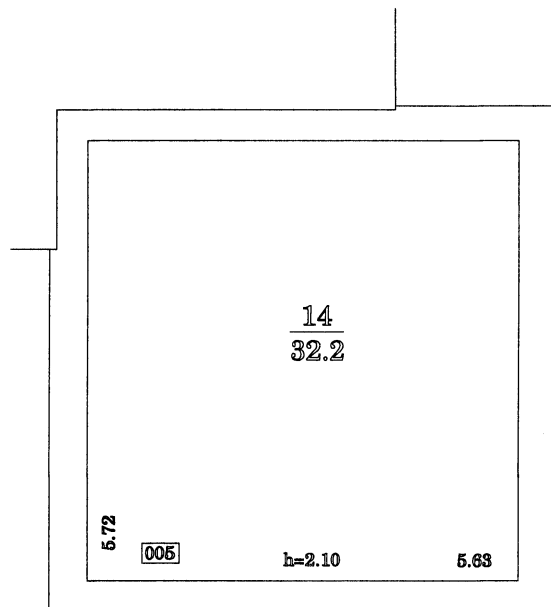

TELPU GRUPAS PLĀNS

Telpu grupas kadastra apzīmējums	Telpu augstums	Mērogs
8060 001 0521 001 005	2.60	1 : 100
Uzmērīja	<i>[Signature]</i>	Sofija Straume
		10.03.2008

TELPU GRUPAS PLĀNS

Telpu grupas kadastra apzīmējums	Telpu augstums	Mērogs
8060 001 0521 001 005	2.85	1 : 100
Uzmērīt ja	<i>[Signature]</i>	Sofija Straume 10.03.2008

TELPU GRUPAS PLĀNS

Telpu grupas kadastra apzīmējums	Telpu augstums	Mērogs
8060 001 0521 001 005	2.10	1:100
Uzmērīja	<i>[Signature]</i>	Sofija Straume 10.03.2008