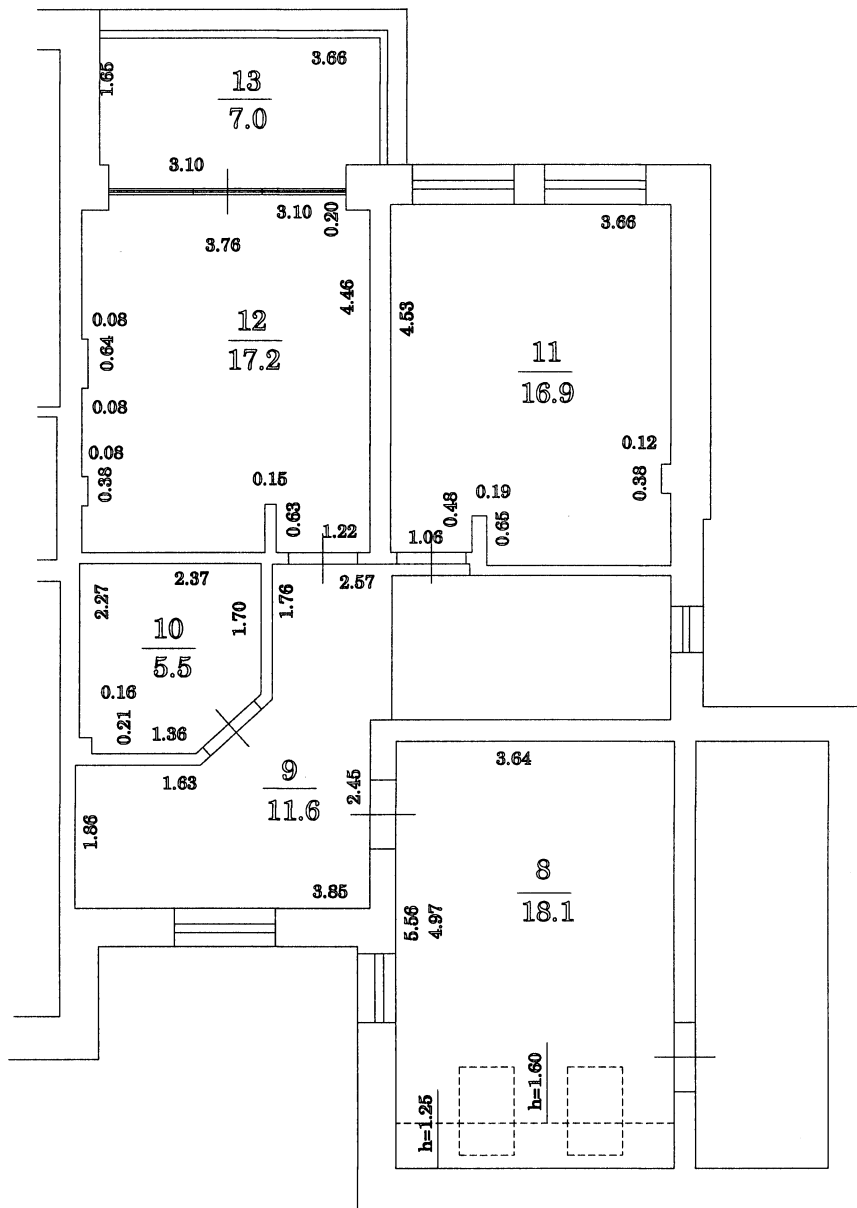

TELPU GRUPAS PLĀNS

Telpu grupas kadastra apzīmējums	Telpu augstums	Mērogs
8060 001 0521 001 005	2.60	1 : 100
Uzmērīja	<i>[Signature]</i>	Sofija Straume
		10.03.2008

TELPU GRUPAS PLĀNS

Telpu grupas kadastra apzīmējums	Telpu augstums	Mērogs
8060 001 0521 001 005	2.85	1 : 100
Uzmērīt ja	<i>[Signature]</i>	Sofija Straume 10.03.2008

TELPU GRUPAS PLĀNS

Telpu grupas kadastra apzīmējums	Telpu augstums	Mērogs
8060 001 0521 001 005	2.10	1:100
Uzmērīja	<i>[Signature]</i>	Sofija Straume 10.03.2008