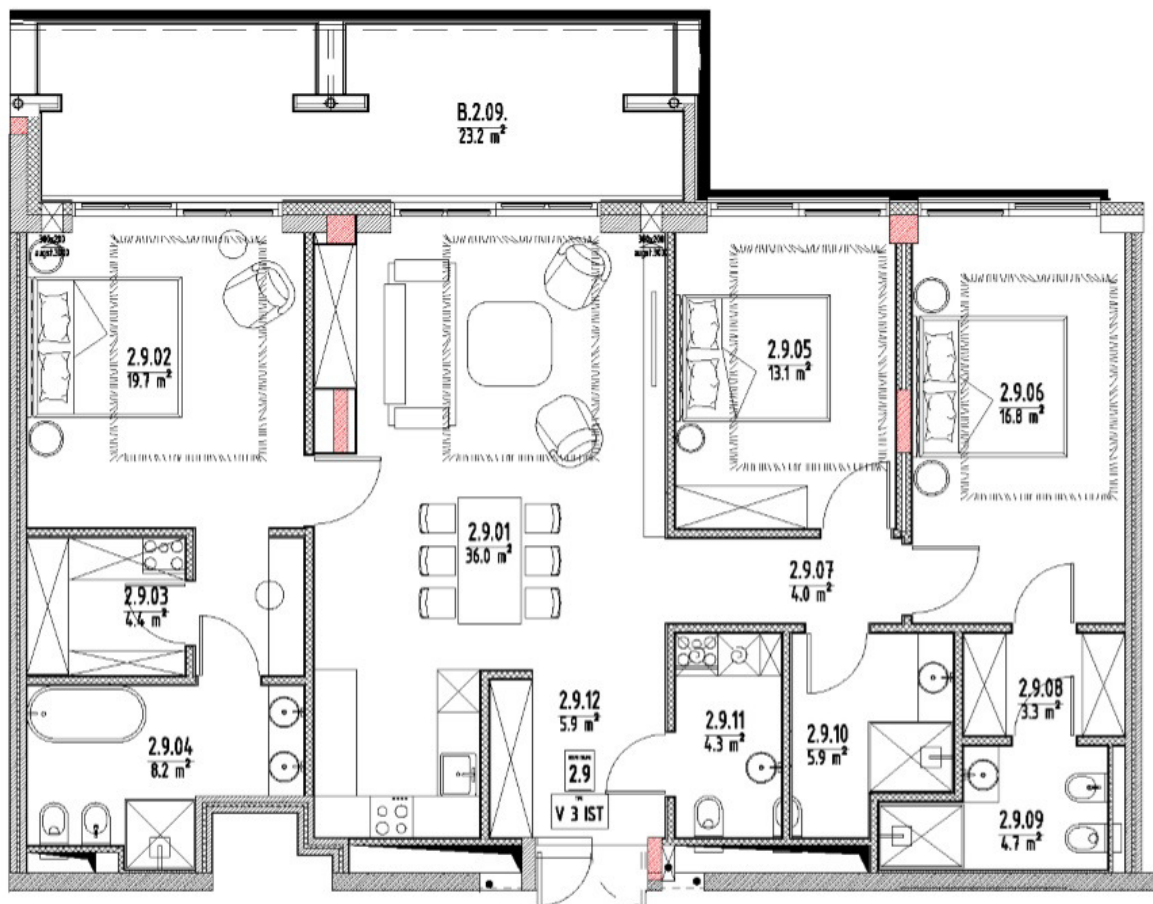

FLOOR STĀVS ЭТАЖ	N° APARTMENT dzīvokļa квартиры	BEDROOMS guļamistaba спальни	LIVING AREA Dzīvojamā platība Жилая площадь, м2	BALCONY Balķona platība Площадь балкона, м2	TOTAL AREA Kopējā platība Общая площадь, м2
2	2.7	2	96.6	19.3	115.9
	2.8	4	167.1	48.3	215.4
	2.9	3	126.4	23.4	149.8
	2.10	4	143.9	46.1	190.0
	2.11	2	103.6	31.0	134.6
	2.12	3	121.3	14.5	135.8

## Апартамент №2.9

Гостиная/кухня	36 м2
Спальня 1	19,7 м2
Гардеробная	4,4 м2
Ванная комната	8,2 м2
Спальня 2	13,1 м2
Спальня 3	16,8 м2
Гардеробная	4 м2
Душевая/wc	3,3 м2
Душевая/wc	4,7 м2
wc	5,9 м2
Прихожая	4,3 м2
Балкон	23,2 м2

Жилая площадь апартамента – **126,4 м2**

Площадь балкона – **23,2 м2**

Общая площадь – **149,6 м2**

PAZEMES STĀVVIETA / ПОДЗЕМНЫЙ ПАРКИНГ / UNDERGROUND PARKING

Autostāvvietu skaits - 23

Palīgelpu skaits - 26