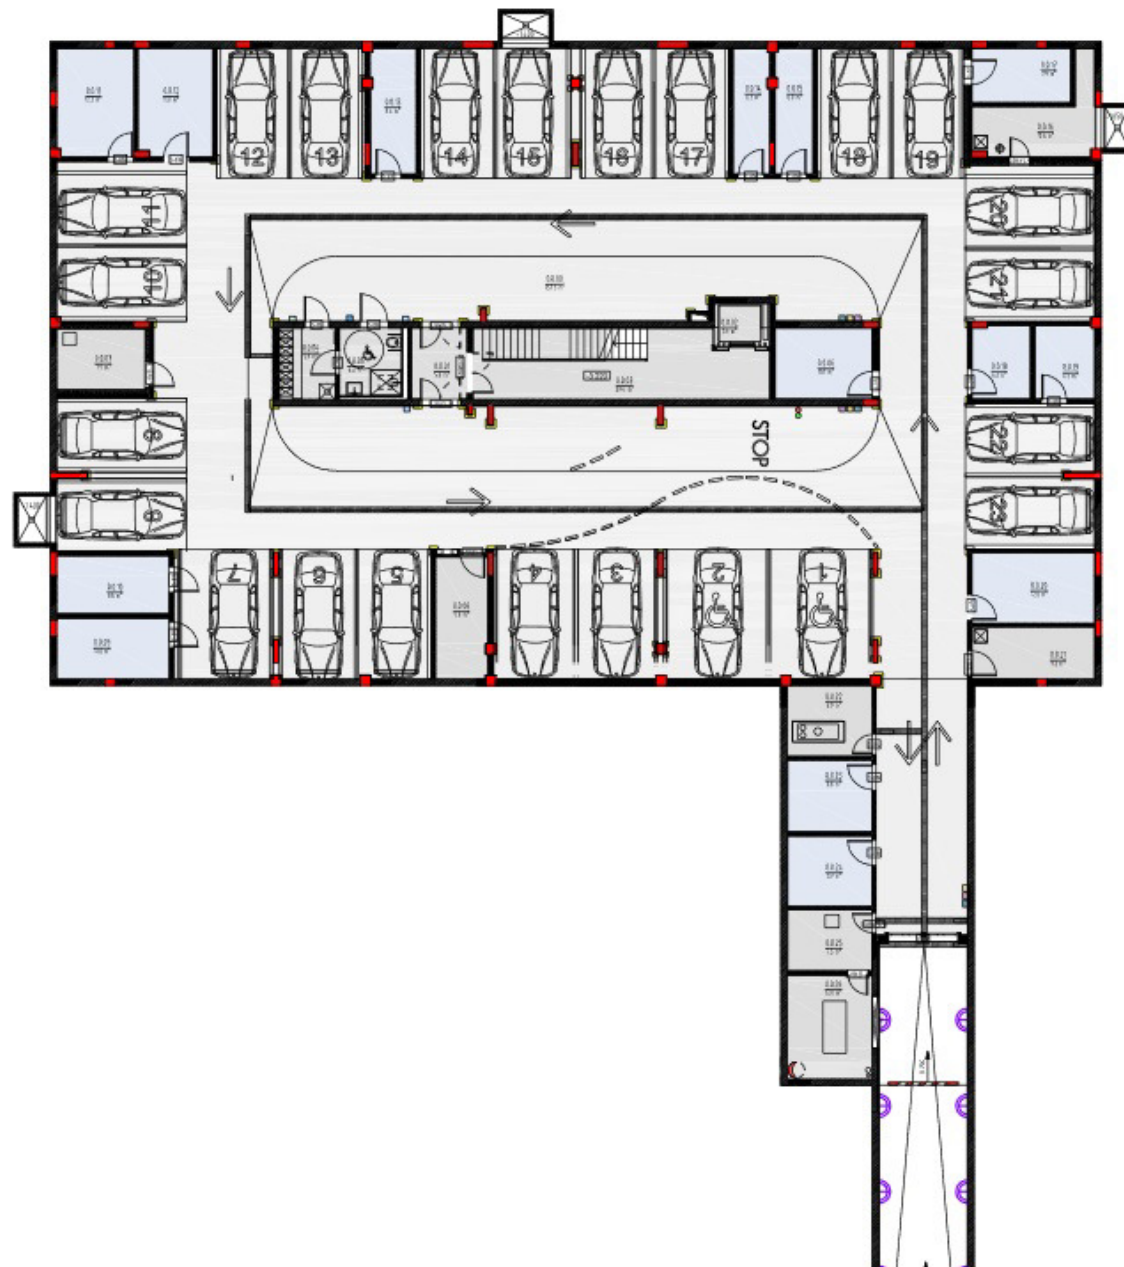

FLOOR STĀVS ЭТАЖ	N° APARTMENT dzīvokļa квартиры	BEDROOMS guļamistaba спальни	LIVING AREA Dzīvojamā platība Жилая площадь, м2	BALCONY Balķona platība Площадь балкона, м2	TOTAL AREA Kopējā platība Общая площадь, м2
2	2.7	2	96.6	19.3	115.9
	2.8	4	167.1	48.3	215.4
	2.9	3	126.4	23.4	149.8
	2.10	4	143.9	46.1	190.0
	2.11	2	103.6	31.0	134.6
	2.12	3	121.3	14.5	135.8

## Апартамент №2.9

Гостиная/кухня	36 м2
Спальня 1	19,7 м2
Гардеробная	4,4 м2
Ванная комната	8,2 м2
Спальня 2	13,1 м2
Спальня 3	16,8 м2
Гардеробная	4 м2
Душевая/wc	3,3 м2
Душевая/wc	4,7 м2
wc	5,9 м2
Прихожая	4,3 м2
Балкон	23,2 м2

Жилая площадь апартамента – **126,4 м2**

Площадь балкона – **23,2 м2**

Общая площадь – **149,6 м2**

PAZEMES STĀVVIETA / ПОДЗЕМНЫЙ ПАРКИНГ / UNDERGROUND PARKING

Autostāvvietu skaits - 23

Palīgelpu skaits - 26