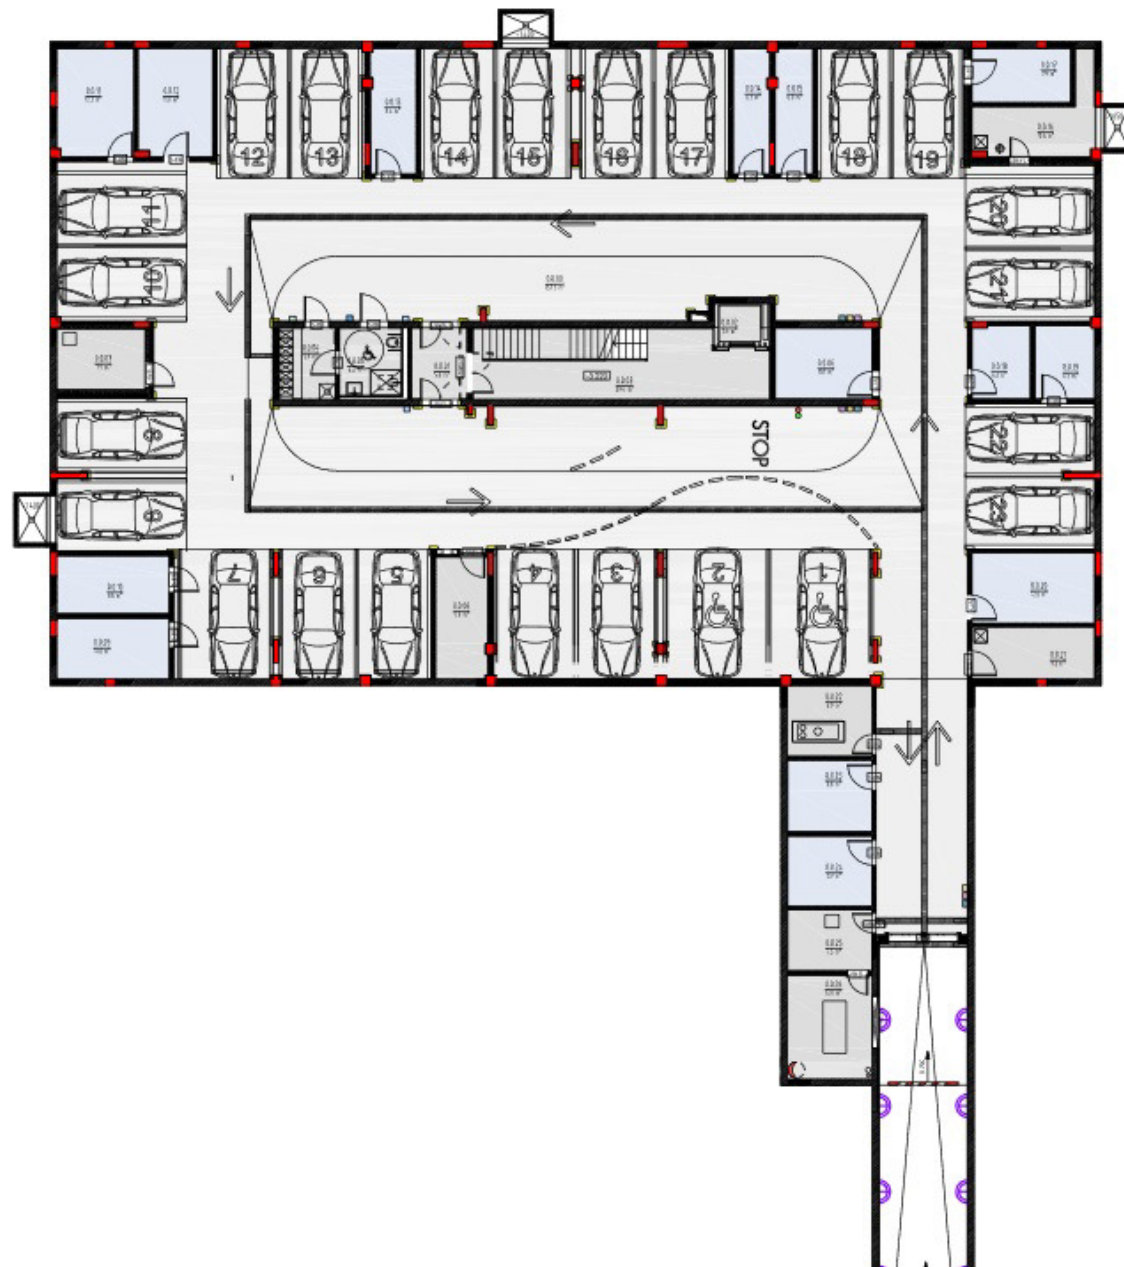

FLOOR STĀVS ЭТАЖ	N° APARTMENT dzīvokļa квартиры	BEDROOMS guļamistaba спальни	LIVING AREA Dzīvojamā platība Жилая площадь, м2	BALCONY Balķona platība Площадь балкона, м2	TOTAL AREA Kopējā platība Общая площадь, м2
2	2.7	2	96.6	19.3	115.9
	2.8	4	167.1	48.3	215.4
	2.9	3	126.4	23.4	149.8
	2.10	4	143.9	46.1	190.0
	2.11	2	103.6	31.0	134.6
	2.12	3	121.3	14.5	135.8

## Апартамент №2.12

Гостиная/кухня	34,6 м2
Спальня 1	16 м2
Гардеробная	5,8 м2
Ванная комната	9,1 м2
шс	2,3 м2
Прихожая	5,6 м2
Подсобное помещение	2,5 м2
Душевая/шс	6,6 м2
Коридор	5,4 м2
Спальня 2	16,7 м2
Спальня 3	16,7 м2
Балкон	14,5 м2

Жилая площадь апартаментов – **121,3 м2**

Площадь балкона – **14,5 м2**

Общая площадь – **135,8 м2**

PAZEMES STĀVVIETA / ПОДЗЕМНЫЙ ПАРКИНГ / UNDERGROUND PARKING

Autostāvvietu skaits - 23

Palīgelpu skaits - 26