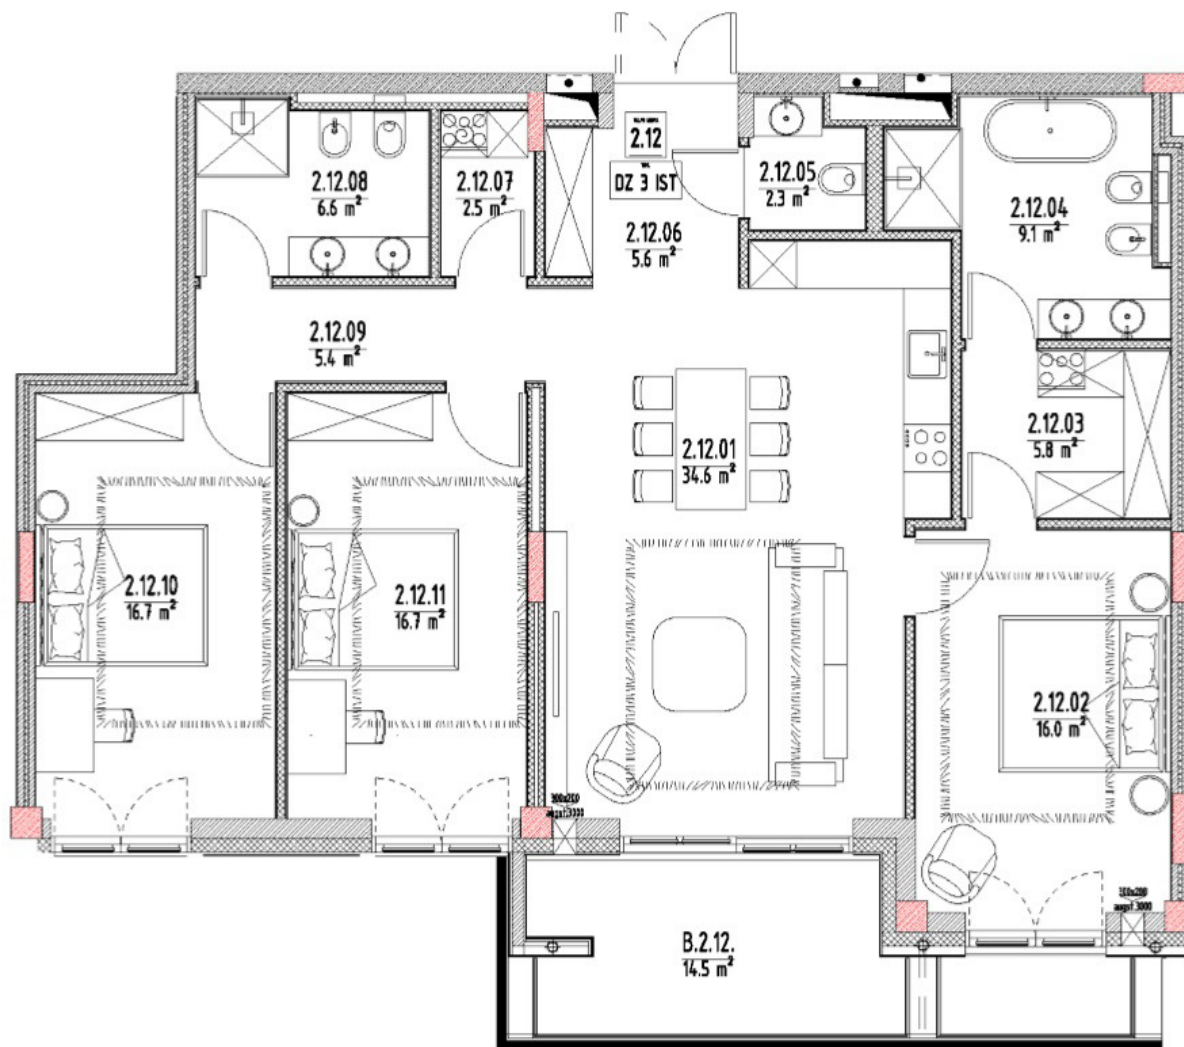

FLOOR STĀVS ЭТАЖ	N° APARTMENT dzīvokļa квартиры	BEDROOMS guļamistaba спальни	LIVING AREA Dzīvojamā platība Жилая площадь, м2	BALCONY Balķona platība Площадь балкона, м2	TOTAL AREA Kopējā platība Общая площадь, м2
2	2.7	2	96.6	19.3	115.9
	2.8	4	167.1	48.3	215.4
	2.9	3	126.4	23.4	149.8
	2.10	4	143.9	46.1	190.0
	2.11	2	103.6	31.0	134.6
	2.12	3	121.3	14.5	135.8

## Апартамент №2.12

Гостиная/кухня	34,6 м2
Спальня 1	16 м2
Гардеробная	5,8 м2
Ванная комната	9,1 м2
шс	2,3 м2
Прихожая	5,6 м2
Подсобное помещение	2,5 м2
Душевая/шс	6,6 м2
Коридор	5,4 м2
Спальня 2	16,7 м2
Спальня 3	16,7 м2
Балкон	14,5 м2

Жилая площадь апартаментов – **121,3 м2**

Площадь балкона – **14,5 м2**

Общая площадь – **135,8 м2**

PAZEMES STĀVVIETA / ПОДЗЕМНЫЙ ПАРКИНГ / UNDERGROUND PARKING

Autostāvvietu skaits - 23

Palīgelpu skaits - 26