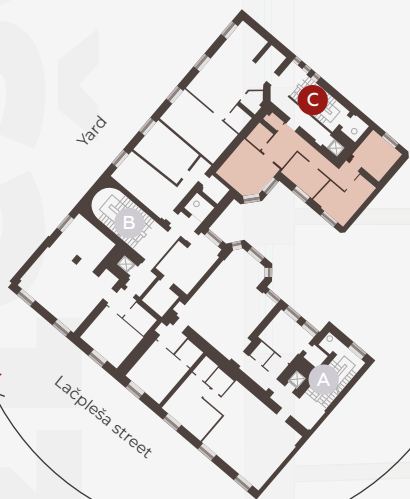

2nd Floor, Lacplesa 13

Apartment # 29

#	ROOM	M ²
1	Hall	13,7
2	Virtuve	9,1
3	Room	10,6
4	Room	7,3
5	Room	13,8
6	Bathroom	2,6
7	Bathroom	1,2

Living space 58,3

SCALE 1:100

0 100 200 300

IN 1 CENTIMETERE - 100 CENTIMETERS