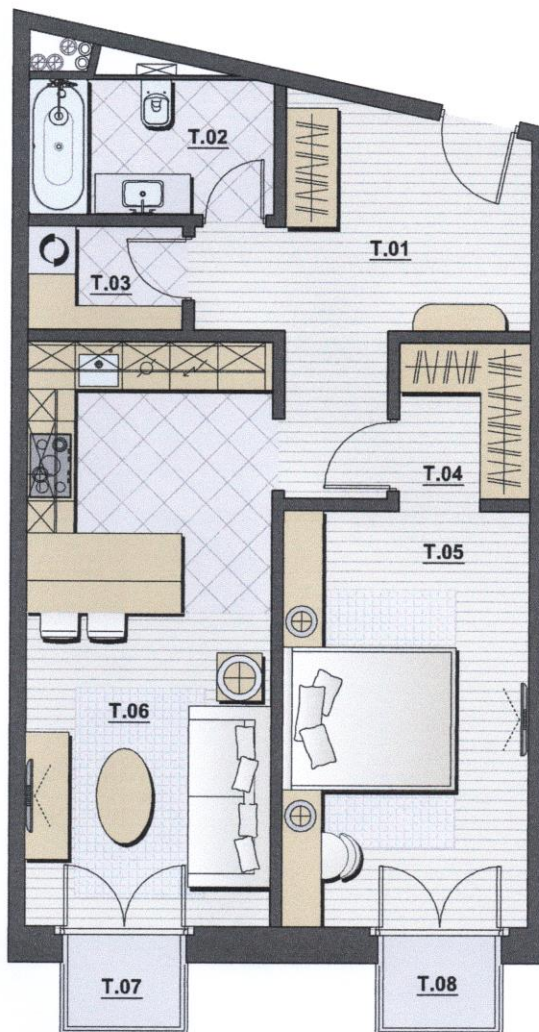

Citadeles iela

DZĪVOKLIS

T.01	Priekštelpa	13.06 m ²
T.02	WC telpa	5.32 m ²
T.03	Saimniecības telpa	2.59 m ²
T.04	Garderobe	3.44 m ²
T.05	Guļamistaba	16.20 m ²
T.06	Dzīvojamā istaba + virtuve	22.80 m ²
T.07	Balkons	2.00 m ²
T.08	Balkons	2.00 m ²
KOPĀ:		67.41 m²