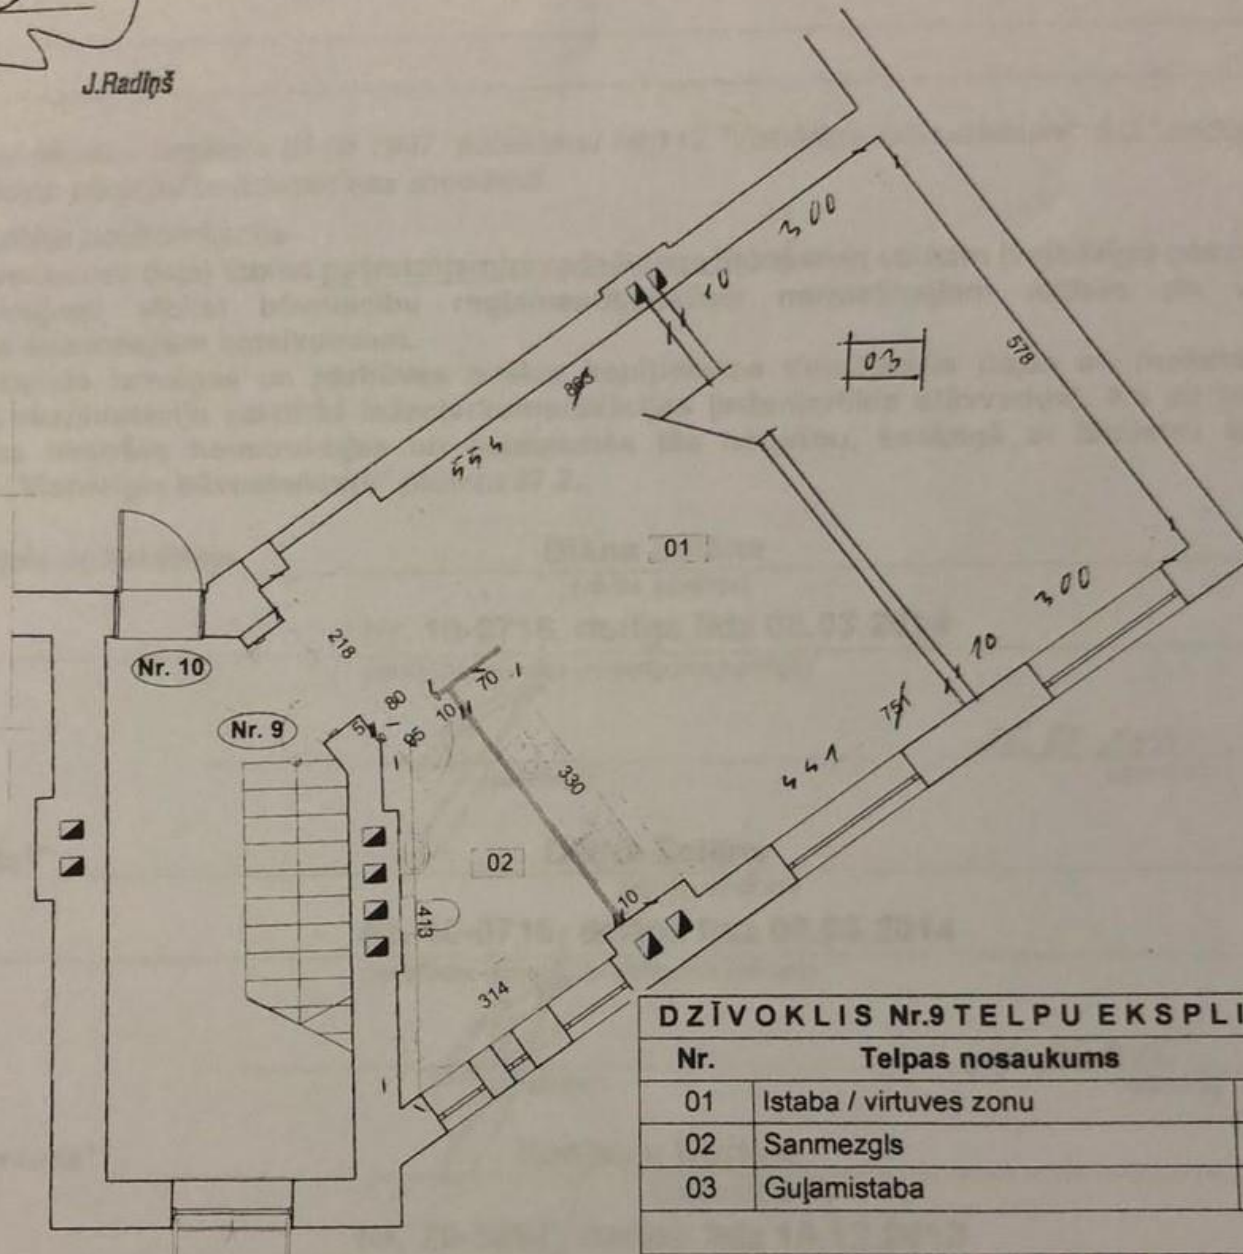

Nr.

95

Vadītāja vietniņš

J.Radlīšs

DZĪVOKLIS Nr.9 TELPU EKSPLIKĀCIJA

Nr.	Telpas nosaukums	Platība
01	Istaba / virtuves zonu	27,81
02	Sanmezgls	6,88
03	Guļamistaba	17,33
		52,02 m²