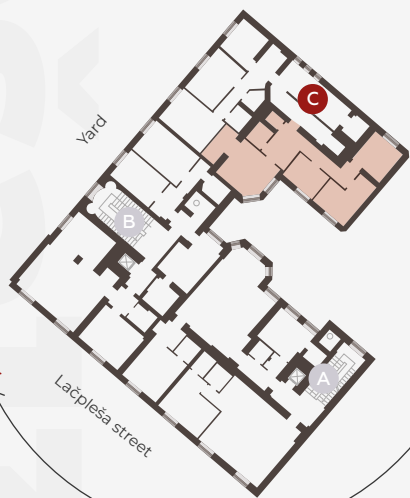

# Apartment # 39

#	ROOM	M <sup>2</sup>
1	Hall	14,1
2	Virtuve	9,1
3	Room	11,3
4	Room	7,4
5	Room	13,8
6	Bathroom	2,8
7	Bathroom	1,3
8	Room	4,3

Living space 64,1

SCALE 1:100

IN 1 CENTIMETERE - 100 CENTIMETERS