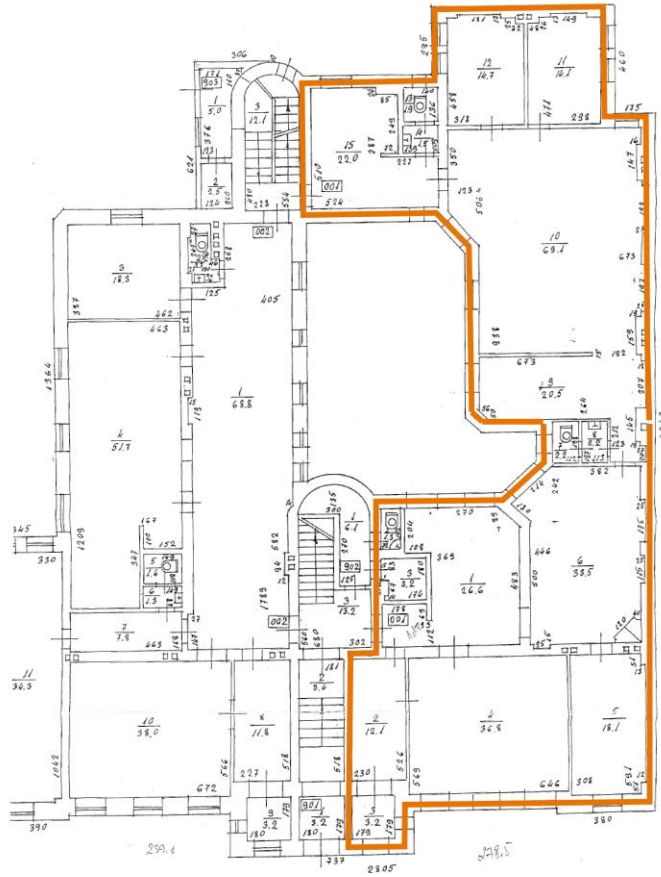

ELIZABETES IELA 19

1. stāva plāns

Elizabetes iela

Kopējā platība : 278.5 m²

ELIZABETES IELA 19

2. stāva plāns

Elizabetes iela

Kopējā platība : 182.6 m²