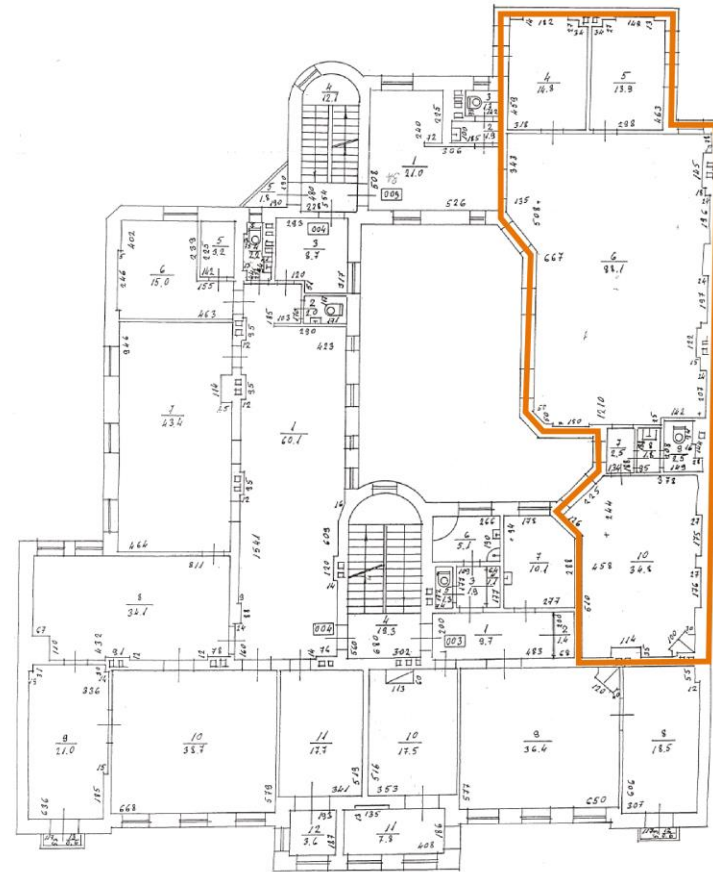

ELIZABETES IELA 19

1. stāva plāns

Elizabetes iela

Kopējā platība : 278.5 m²

ELIZABETES IELA 19

2. stāva plāns

Elizabetes iela

Kopējā platība : 182.6 m²