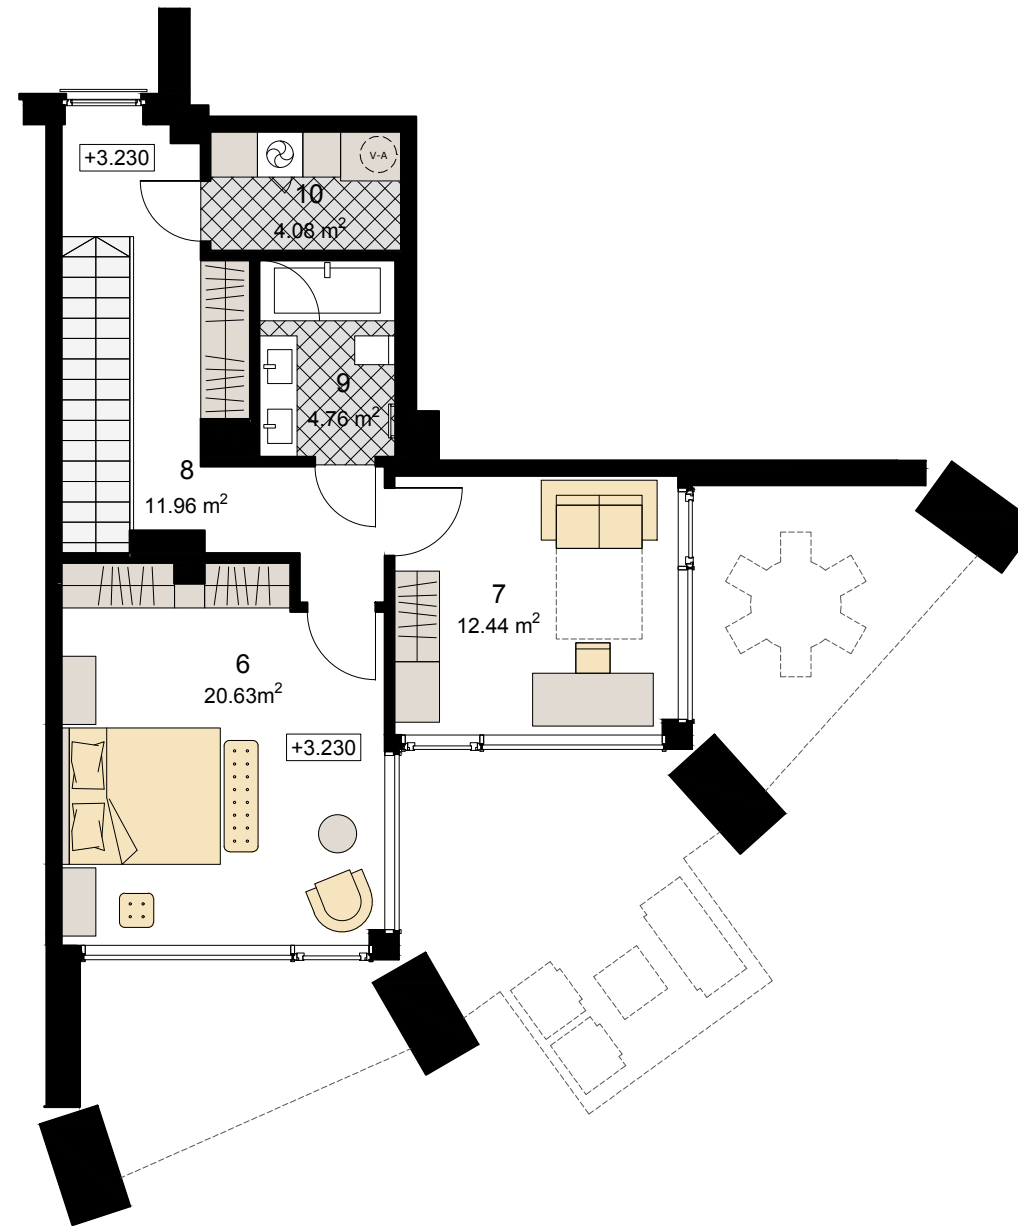

Divstāvu dzīvoklis Nr 1 (TH-12)

1. stāva plāns

2. stāva plāns

1.-2. STĀVS

PIEZĪMES:

Apzīmējums	Nosaukums	Platība m ²
Dzīvoklis Nr 1 (TH-12)		
	Dzīvokļa ārtelpu platība	34.1
	Dzīvokļa lietderīgā platība	112.4
	Dzīvokļa kopējā platība	146.5