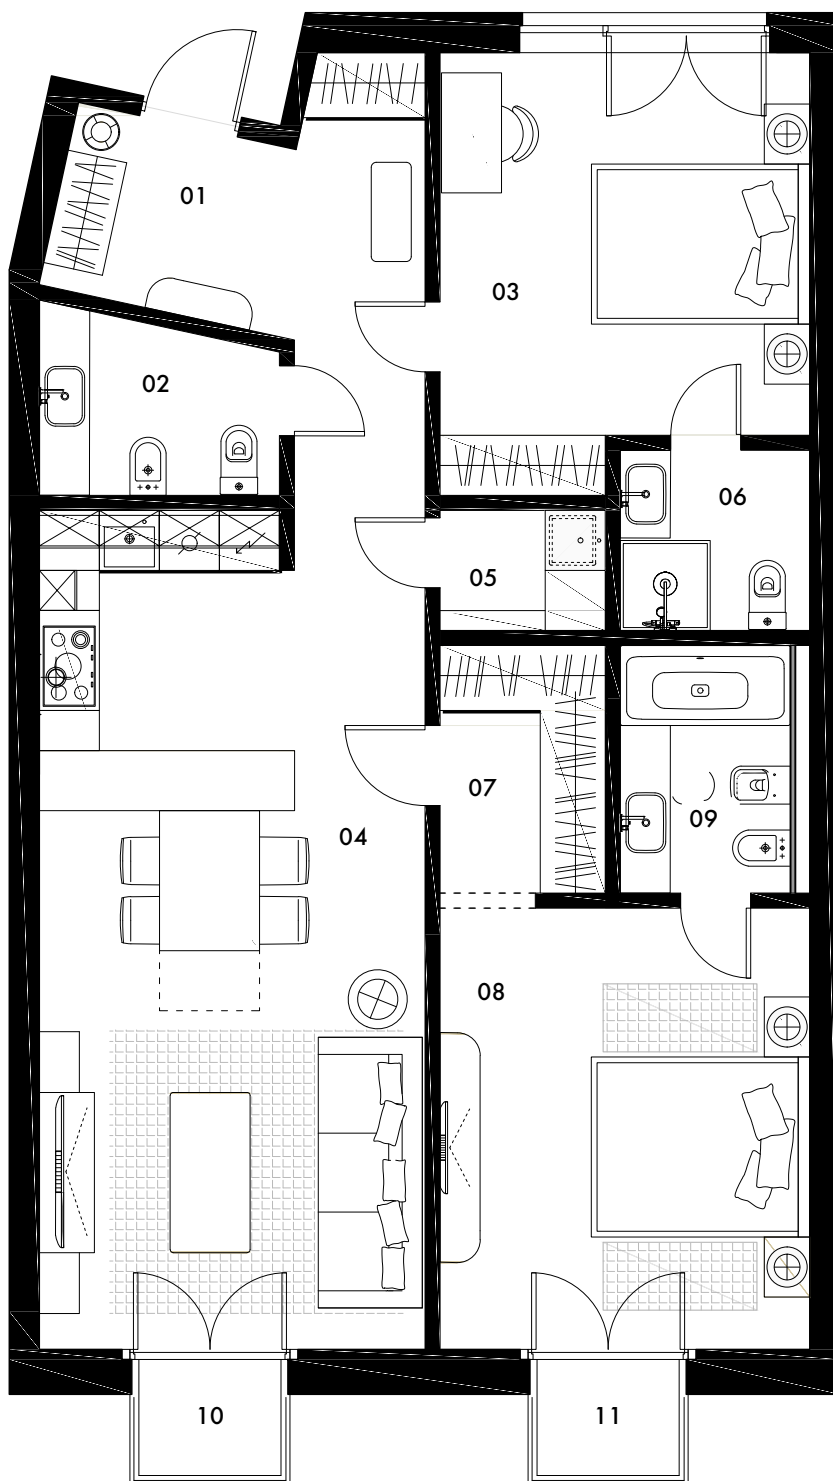

<i>Dzīvoklis nr. / № квартиры / Apartment No:</i>  <b>1</b>	<i>Platība / Площадь / Area:</i>  <b>96,6 m<sup>2</sup></b>	<i>Guļamistaba / Спальня / Bedroom:</i>  <b>2</b>	<i>WC:</i>  <b>3</b>
	<i>Viesistaba / Жилая комната / Living room:</i>  <b>1</b>	<i>Vannasistaba / Ванная комната / Bathroom:</i>  <b>2</b>	<i>Balkons / Балкон / Balcony:</i>  <b>2</b>

**KERN  
RESIDENCES**

Citadeles iela

Stāvs / Этаж / Floor:

2

01	Priekštelpa Прихожая / Hall	11 m <sup>2</sup>
02	WC	4,5 m <sup>2</sup>
03	Guļamistaba Спальня / Bedroom	15,1 m <sup>2</sup>
04	Viesistaba + virtuve Гостиная / Living room + kitchen	32,1 m <sup>2</sup>
05	Saimniecības telpa Хозяйственные помещения / Household room	2 m <sup>2</sup>
06	Vannasistaba Ванная комната / Bathroom	3,8 m <sup>2</sup>

07	Garderobe Гардероб / Cloakroom	3,8 m <sup>2</sup>
08	Guļamistaba Спальня / Bedroom	16,6 m <sup>2</sup>
09	Vannasistaba Ванная комната / Bathroom	4,9 m <sup>2</sup>
10	Balkons Балкон / Balcony	1,4 m <sup>2</sup>
11	Balkons Балкон / Balcony	1,4 m <sup>2</sup>
KOPĀ / ИТОГО / TOTAL:		96,6 m <sup>2</sup>