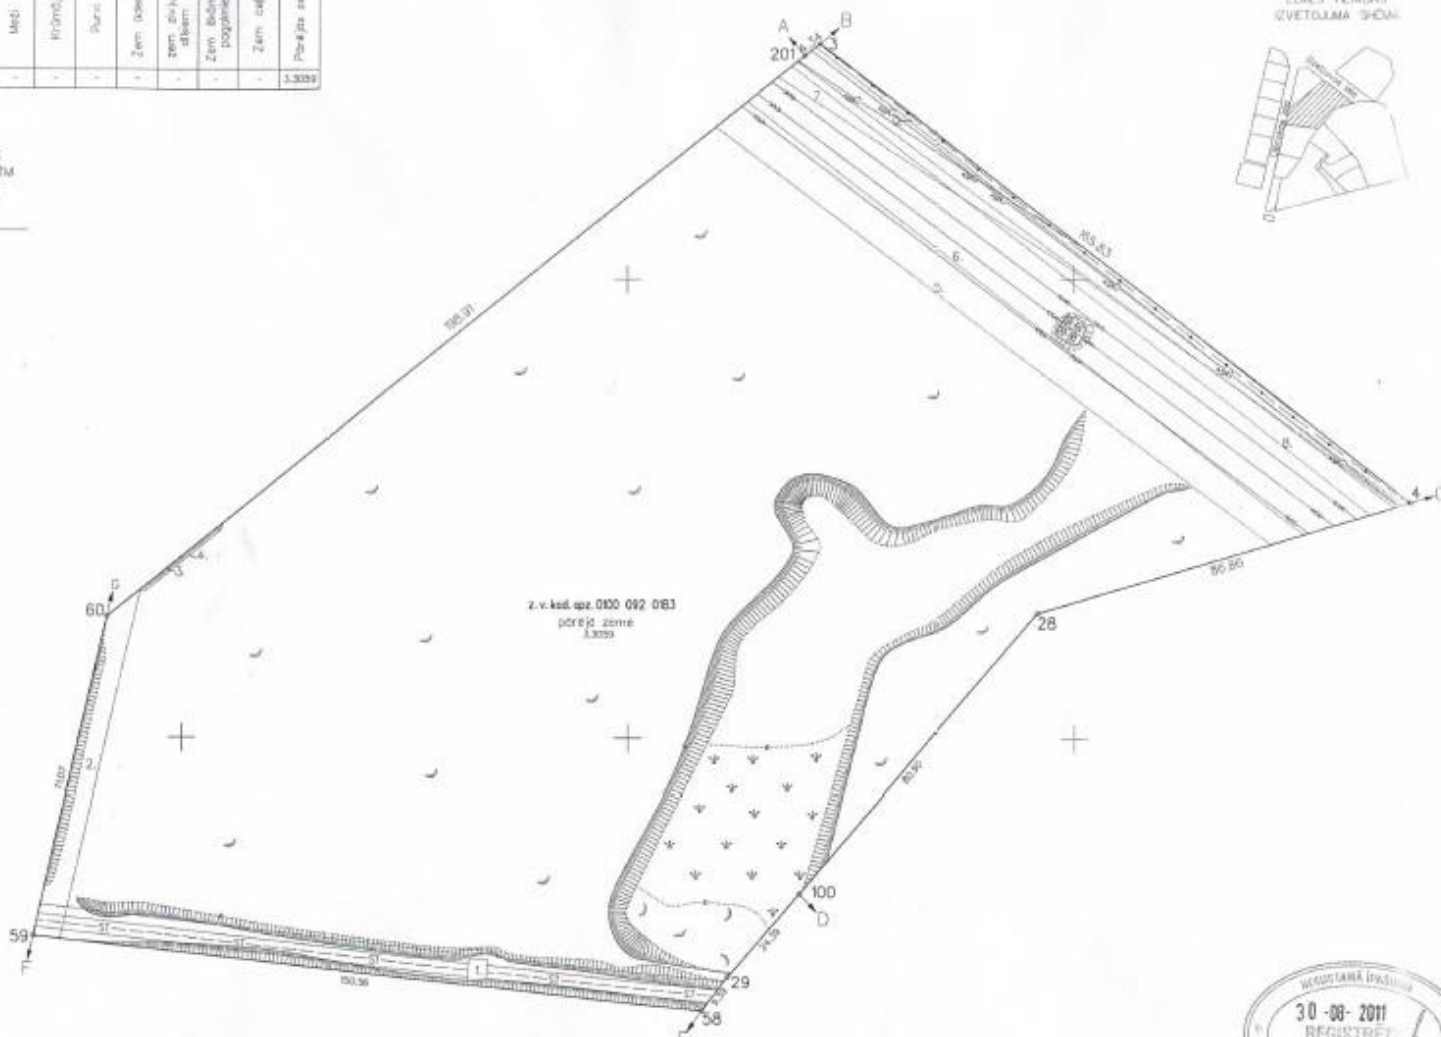

ZĒMES VEMBAS
ROBEŽPUNKTU KOORDINĀTAS
Koordinātu sistēma LKS-92 TM
Mēroga koeficients 0.909503

Nr	X	Y
1	32848	102413
4	32843	102706
28	328728	102906
60	329654	102936.37
28	329832	102921.21
18	32946.28	102841
19	325728	102808.87
60	328514	102813.9
28	328415	102811