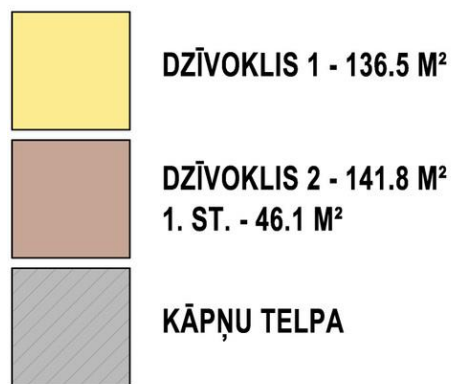

1. STĀVA PLĀNS

* DZĪVOKĻU KVADRATŪRAS DOTAS IESKAITOT IEKŠĒJĀS KĀPNES, BET NEIESKAITOT TERASES