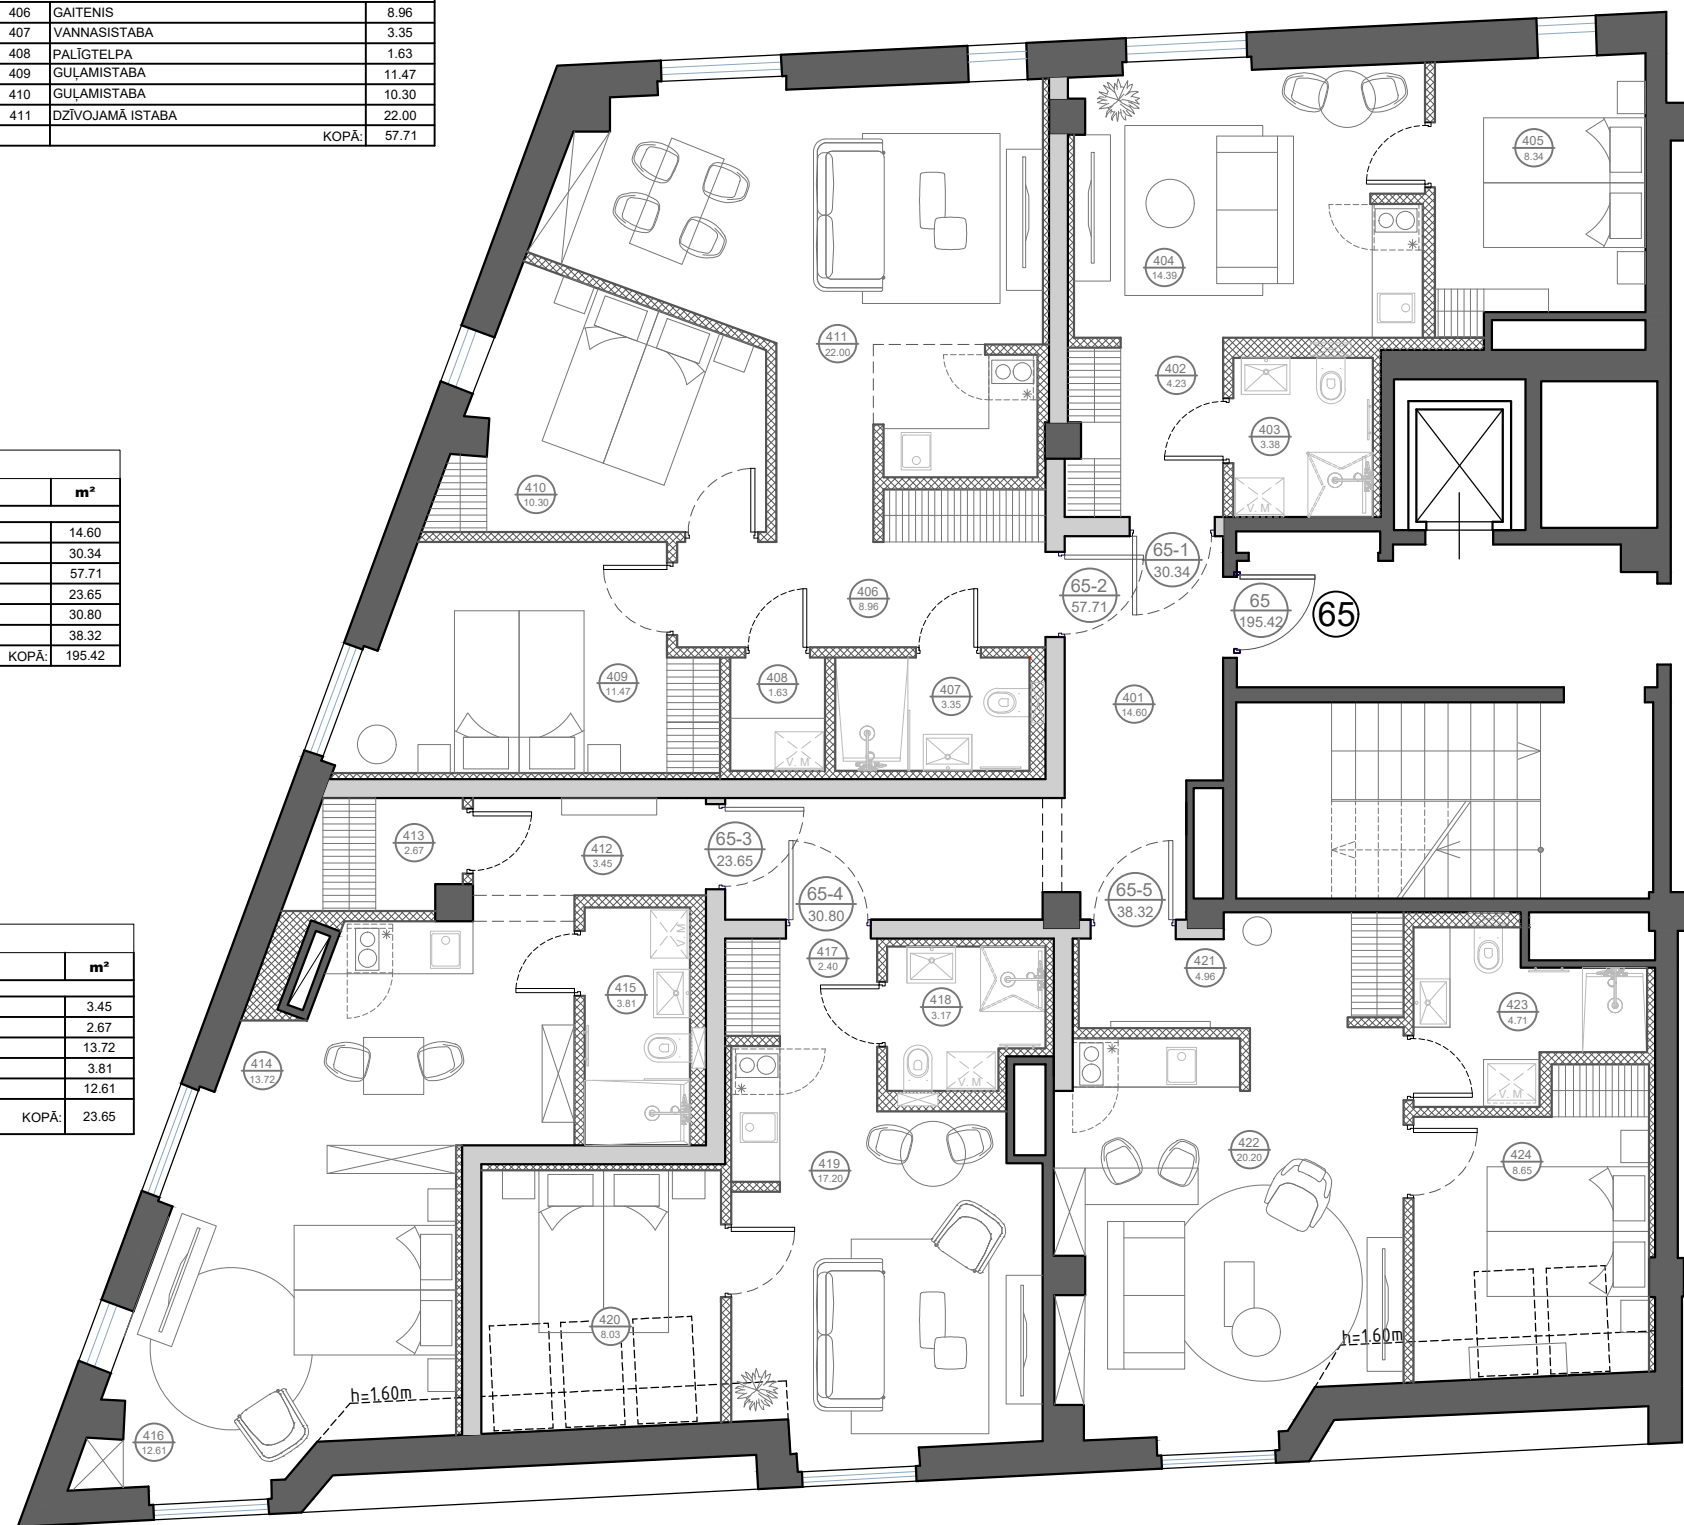

TELPU EKSPĻIKĀCIJA 65-2		
NR.	Telpas nosaukums	m <sup>2</sup>
406	GAITENIS	8.96
407	VANNASISTABA	3.35
408	PALĪGTELPA	1.63
409	GUĻAMISTABA	11.47
410	GUĻAMISTABA	10.30
411	DZĪVOJAMĀ ISTABA	22.00
KOPĀ:		57.71

TELPU EKSPĻIKĀCIJA 65-1		
NR.	Telpas nosaukums	m <sup>2</sup>
402	GAITENIS	4.23
403	VANNASISTABA	3.38
404	DZĪVOJAMĀ ISTABA	14.39
405	GUĻAMISTABA	8.34
KOPĀ:		30.34

TELPU EKSPĻIKĀCIJA 65		
NR.	Telpas nosaukums	m <sup>2</sup>
65	KOPLIETOŠANAS GAITENIS	14.60
65-1	DZĪVOKĻIS NR 65-1	30.34
65-2	DZĪVOKĻIS NR 65-2	57.71
65-3	DZĪVOKĻIS NR 65-3	23.65
65-4	DZĪVOKĻIS NR 65-4	30.80
65-5	DZĪVOKĻIS NR 65-5	38.32
KOPĀ:		195.42

TELPU EKSPĻIKĀCIJA 65-3		
NR.	Telpas nosaukums	m <sup>2</sup>
412	GAITENIS	3.45
413	PALĪGTELPA	2.67
414	DZĪVOJAMĀ ISTABA	13.72
415	VANNASISTABA	3.81
416	GUĻAMISTABA	12.61
KOPĀ:		23.65

TELPU EKSPĻIKĀCIJA 65-4		
NR.	Telpas nosaukums	m <sup>2</sup>
417	GAITENIS	2.40
418	VANNASISTABA	3.17
419	DZĪVOJAMĀ ISTABA	17.20
420	GUĻAMISTABA	8.03
KOPĀ:		30.80

TELPU EKSPĻIKĀCIJA 65-5		
NR.	Telpas nosaukums	m <sup>2</sup>
421	GAITENIS	4.96
422	DZĪVOJAMĀ ISTABA	20.00
423	VANNASISTABA	4.71
424	GUĻAMISTABA	8.65
KOPĀ:		38.32