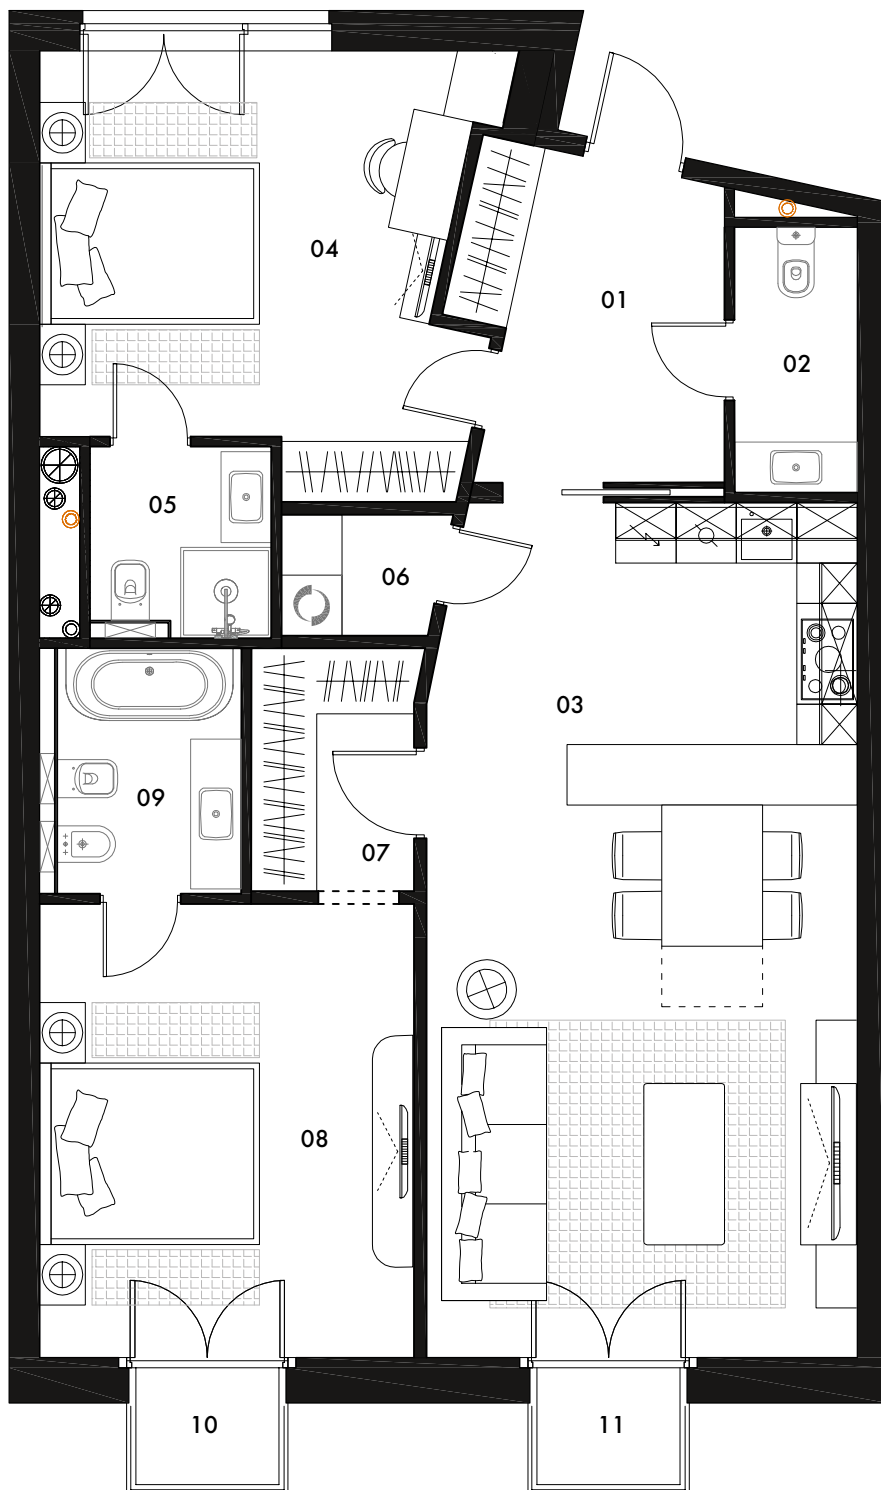

<i>Dzīvoklis nr. / № квартиры / Apartment No:</i>  <b>15</b>	<i>Platība / Площадь / Area:</i>  <b>98,3 m<sup>2</sup></b>	<i>Guļamistaba / Спальня / Bedroom:</i>  <b>2</b>	<i>WC:</i>  <b>3</b>
	<i>Viesistaba / Жилая комната / Living room:</i>  <b>1</b>	<i>Vannasistaba / Ванная комната / Bathroom:</i>  <b>2</b>	<i>Balkons / Балкон / Balcony:</i>  <b>2</b>

**KERN  
RESIDENCES**

Citadeles iela

Stāvs / Этаж / Floor:

2

01	Priekštelpa Прихожая / Hall	7,7 m <sup>2</sup>
02	WC	3,2 m <sup>2</sup>
03	Viesistaba + virtuve Гостиная / Living room + kitchen	35,8 m <sup>2</sup>
04	Guļamistaba Спальня / Bedroom	17,7 m <sup>2</sup>
05	Vannasistaba Ванная комната / Bathroom	3,4 m <sup>2</sup>
06	Saimniecības telpa Хозяйственные помещения / Household room	2,1 m <sup>2</sup>

07	Garderobe Гардероб / Cloakroom	3,9 m <sup>2</sup>
08	Guļamistaba Спальня / Bedroom	16,9 m <sup>2</sup>
09	Vannasistaba Ванная комната / Bathroom	4,8 m <sup>2</sup>
10	Balkons Балкон / Balcony	1,4 m <sup>2</sup>
11	Balkons Балкон / Balcony	1,4 m <sup>2</sup>
KOPĀ / ИТОГО / TOTAL:		98,3 m <sup>2</sup>