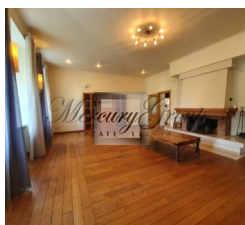

## Описание

Район в Риге, где каждое здание как произведение искусства - это Тихий Центр. Именно здесь сконцентрированы легендарные дома в югендстиле. Фасады роскошно декорированы лепниной, внутри — живописный орнамент, изысканные винтовые лестницы, высокие потолки. В Тихом Центре посольства находятся в торжественных зданиях, красивые и ухоженные парки. Отели и рестораны преимущественно высшей категории.

Именно в этом великолепном районе предлагаем к продаже светлую и уютную квартиру на Аусекля 5.

Квартира расположена на двух этажах. Оба этажа объединяет элегантная деревянная лестница. В отделке квартиры и интерьере использованы высококачественные материалы. Квартира продается без мебели.

На 5 этаже:

- Компактная прихожая с вместительным встроенным шкафом;
- Просторная и светлая гостиная с камином и обширными окнами;
- Рабочий кабинет (который может быть использован как спальная комната);
- Уютная кухня и с необходимой бытовой техникой;
- Просторная столовая с выходом на элегантный балкон;
- Санузел.