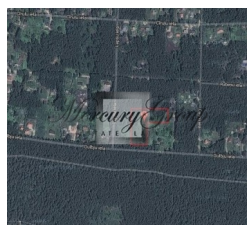

ID Код: **3998**
Город/район: **Юрмала и район / Асари / Гулбю**
Тип объекта: **Земля**
Площадь земли: **9416.00 m²**
Цена: Продают: 600 000 EUR

Описание

Предлагаем на продажу земельный участок в Асари общей площадью 9416 м². Земля расположена в красивом живописном месте в лесопарковой зоне. Разрешено строительство рядного дома или нескольких частных домов.

Проведена детальная планировка территории.

Юрмала – уникальный город – курорт в Латвии, на берегу Балтийского моря. Каждый, кто хоть раз побывал в этом красивом месте, почувствовал его особую ауру, которую создают уникальные старинные постройки, сосновый лес, дюны, море, озера и чистый воздух.

Несомненный плюс - местоположение в 10 минутах езды от шумной улицы Йомас, что позволит насладиться тишиной окружающего соснового леса и комфортным уединением на Юрмальском побережье вблизи Вайвари. Участок расположен в зоне низкой плотности застройки и на удалении от дороги. Великолепное ощущение спокойствия от погружения в природу. В 100 метрах для прогулок доступен большой муниципальный сосновый парк. До моря пешком 15 минут, до реки и до станции Вайвари 10 минут.