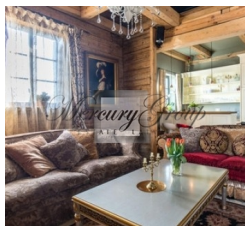

ID Код: **6730**
Город/район: **Рига / Кипсала / Баласта дамбис**
Тип объекта: **Частные дома**
Тип здания: **Частный дом**
Комнаты: **4**
Этаж: **-/2**
Площадь: **155.00 m²**
Отопление: **Автономное газовое**
Канализация: **Городская (Rīgas Ūdens)**
Вода: **Городская (Rīgas Ūdens)**
Интернет: **Да**
Телевидение: **Да**
Парковка: **Да**
Сигнализация: **Да**
Терраса/Балкон: **Да**
Цена: **Аренда: 1 700 EUR**

Описание

- Мы предлагаем в аренду двухэтажный дом на берегу Даугавы.
- Дом расположен напротив яхт-клуба. Кипсала - это элитный жилой район в тихом прибрежном городе.
- Дом полностью оснащен всем необходимым оборудованием и полностью меблирован.
- Просторный 220m² дом состоит из двух этажей. Первый этаж дома: просторная гостиная с кухней, гостевой туалет, спальня, ванная комната, веранда. Второй этаж: спальня, ванная комната, туалет, офис, открытого плана, терраса.
- В доме сделан качественный ремонт с использованием высококачественных отделочных материалов.
- Есть высококачественные дубовые полы, деревянные окна с двухкамерных стеклопакетов, кухня с твердой деревянной поверхностью.
- Дом оснащен системами охранной и пожарной сигнализации, а также оснащен специальной системой дистанционного мониторинга качества воздуха (влажность, CO₂ и температуры).
- В доме газовое отопление. Нагрев осуществляется независимой системой газового отопления.
- Здание оснащено энергосберегающей системой рекуперации вентиляции воздуха.