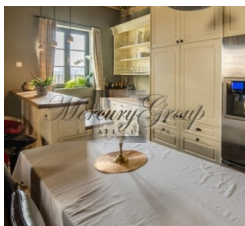

Описание

- Мы предлагаем в аренду двухэтажный дом на берегу Даугавы.
- Дом расположен напротив яхт-клуба. Кипсала - это элитный жилой район в тихом прибрежном городе.
- Дом полностью оснащен всем необходимым оборудованием и полностью меблирован.
- Просторный 220m² дом состоит из двух этажей. Первый этаж дома: просторная гостиная с кухней, гостевой туалет, спальня, ванная комната, веранда. Второй этаж: спальня, ванная комната, туалет, офис, открытого плана, терраса.
- В доме сделан качественный ремонт с использованием высококачественных отделочных материалов.
- Есть высококачественные дубовые полы, деревянные окна с двухкамерных стеклопакетов, кухня с твердой деревянной поверхностью.
- Дом оснащен системами охранной и пожарной сигнализации, а также оснащен специальной системой дистанционного мониторинга качества воздуха (влажность, CO₂ и температуры).
- В доме газовое отопление. Нагрев осуществляется независимой системой газового отопления.
- Здание оснащено энергосберегающей системой рекуперации вентиляции воздуха.