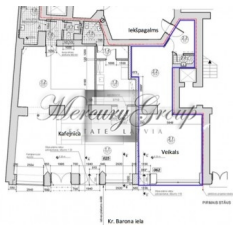

ID Код: **6948**
Город/район: **Рига / Центр / Барона (Центр)**
Тип объекта: **Коммерческие объекты**
Тип здания: **Реновированный дом**
Этаж: **1/6**
Площадь: **64.00 m²**
Цена: **Аренда: 1 900 EUR**