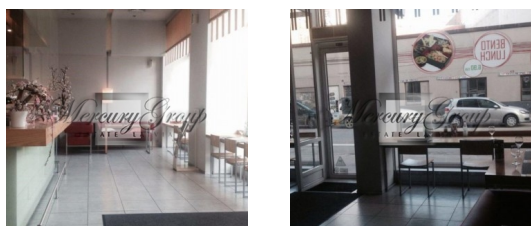

ID : **7862**
Pilsēta/rajons: **Rīga / Centrs / Elizabetes**
Objekta veids: **Komerctelpas**
Ēkas veids: **Renovēta ēka**
Stāvs: **1/6**
Platība: **170.00 m²**
Internets: **Jā**
TV: **Jā**
Signalizācija: **Jā**
Cena: **Izīrē: 2 500 EUR**

Apraksts

Komerctelpas ar skatlogiem, kuri atrodas visā 1. stāvā garumā tiek piedāvāti īrei.

Platība sastāv no zāles, virtuves, wc, palīgtelpām.

Telpas ir aprīkotas ar visām komunikācijām, ventilācijas sistēmu, otru ieeju no pagalma.