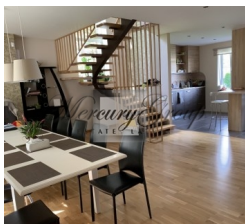

Apraksts

Piedāvājam iegādāties privātmāju ciematā Sebruciems, skaistā vietā pie meža. Lieliska infrastruktūra - trīs starptautiskas skolas, Babītes vidusskola, mūzikas skola, Kultūras nams (joga, zīmēšana, deju nodarbības), veikali, peldbaseins, ledus halle, ezers ar slēpošanas trasi. Netālu atrodas arī spa un golfa komplekss, izjādes ar zirgiem, skeitbords un skrituļslidošana. Rīgas centrs - 14 km (20 minūtes), lidosta - 8 km (10 minūtes), Jūrmala - 5 km (10 minūtes).

Māja atrodas ielas galā, tāpēc automašīnu un gājēju kustība netraucē tās iedzīvotājiem.

Plānojums. Pirmais stāvs: atvērta plānojuma viesistaba ar iebūvētu virtuvi, ēdamistabu un izeju uz 70 m² terasi, vannas istaba un kabinets. Otrajā stāvā - četras guļamistabas, divas vannas istabas, ģērbtuve, guļamistaba ar izeju uz balkonu. Ir nojume divām automašīnām un saimniecības telpa.